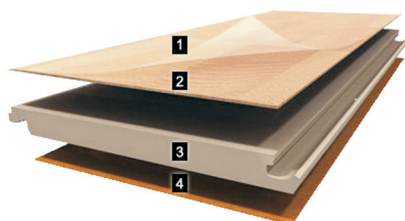

Technické informace

EMOTION 32

Typ: Laminátová podlahová krytina s nosičem z HDF ve formátu dílců spojených bezlepidlovým zámkovým systémem

Formát dílců
8 x 192 x 1292 mm
EN 15468

Třída zátěže
23
EN 15468

Třída zátěže
32
EN 15468

Váha celkem
7172 g/m²

Vhodné pro kolečkové židle
měkká kolečka typ W
EN 12529

Stálobarevnost
≥ 6
EN 15468

Konstrukce vrstev

1. 1 Overlay vysoce odolný proti oděru
2. 2 Kresba dekoru
3. 3 Vodě-odolná nosná deska z přírodních dřevních vláken
4. 4 Protitah

Nosná deska
HDF Qwell Stopp Plus

JUST clic
Patentovaný zámkový spoj
EP 1 441 087 a EP 1 462 587

Vhodné pro podlahové vytápění
R < 0,15 (m²K) / W
EN 14041:2004

Odolnost proti obruš
AC4
EN 15468

Odolnost proti nárazu
IC2
EN 15468

Odolnost proti skvrnám
4 - 5
EN 438

Zbytkový otlak
< 0,01
EN 15468

Klasifikace hořlavosti
C_{fl}-s1
EN 14041:2004

Výrobce
EGGER Floor Products GmbH, Německo